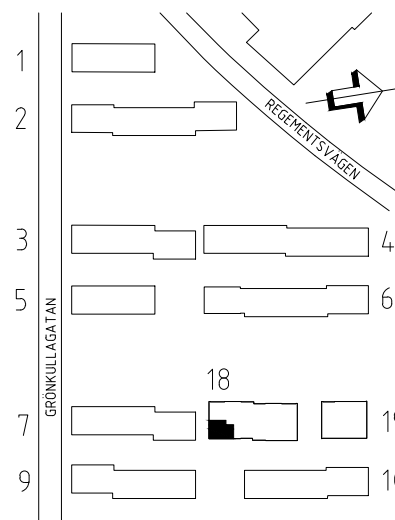

FÖNSTRENS BRÖSTNINGSHÖJD (BH) ÄR ÖVERLAG  
CA 60 CM, DÄR INGET ANNAT ANGES I PLAN.

#/#/#	KAPPHYLLA
☒	SPIS
—	HANDDUKSTORK
G	GARDEROB
(DM)	FÖRBERETT FÖR DISKMASKIN
(TM)	FÖRBERETT FÖR TVÄTTMASKIN
(TT)	FÖRBERETT FÖR TORKTUMLARE
K/F	KYL/FRYS
K	KYL
F	FRYS
ST	STÄDSKÅP
L	LINNESKÅP
EL	EL/MEDIA-CENTRAL

VISS AVVIKELSE KAN FÖREKOMMA.  
SKALA OCH MÅTT KAN AVVIKA FRÅN VERKLIGHETEN.