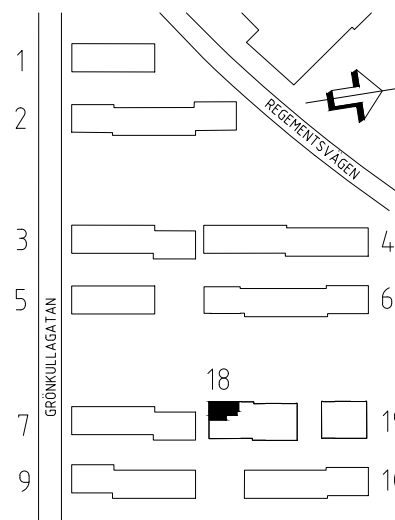

FÖNSTRENS BRÖSTNINGSHÖJD (BH) ÄR ÖVERLAG
CA 60 CM, DÄR INGET ANNAT ANGES I PLAN.

#/#/#	KAPPHYLLA
☒	SPIS
—	HANDDUKSTORK
G	GARDEROB
(DM)	FÖRBERETT FÖR DISKMASKIN
(TM)	FÖRBERETT FÖR TVÄTTMASKIN
(TT)	FÖRBERETT FÖR TORKTUMLARE
K/F	KYL/FRYS
K	KYL
F	FRYS
ST	STÄDSKÅP
L	LINNESKÅP
EL	EL/MEDIA-CENTRAL

VISS AVVIKELSE KAN FÖREKOMMA.
SKALA OCH MÅTT KAN AVVIKA FRÅN VERKLIGHETEN.