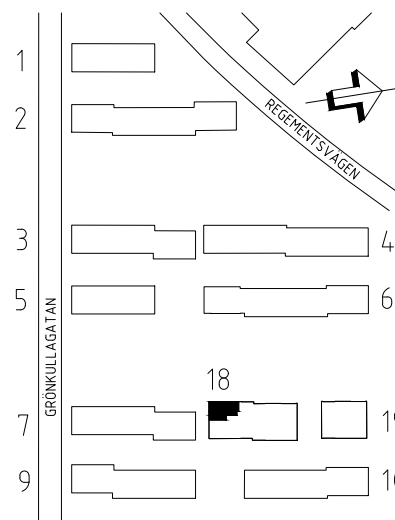

FÖNSTRENS BRÖSTNINGSHÖJD (BH) ÄR ÖVERLAG  
 CA 60 CM, DÄR INGET ANNAT ANGES I PLAN.

#/#/#	KAPPHYLLA
☒	SPIS
—	HANDDUKSTORK
G	GARDEROB
(DM)	FÖRBERETT FÖR DISKMASKIN
(TM)	FÖRBERETT FÖR TVÄTTMASKIN
(TT)	FÖRBERETT FÖR TORKTUMLARE
K/F	KYL/FRYS
K	KYL
F	FRYS
ST	STÄDSKÅP
L	LINNESKÅP
EL	EL/MEDIA-CENTRAL

VISS AVVIKELSE KAN FÖREKOMMA.  
 SKALA OCH MÅTT KAN AVVIKA FRÅN VERKLIGHETEN.