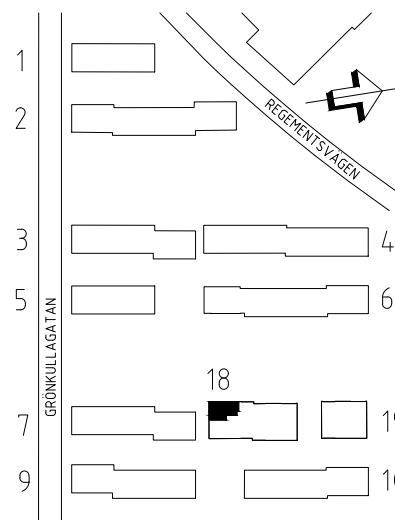

FÖNSTRENS BRÖSTNINGSHÖJD (BH) ÄR ÖVERLAG  
CA 60 CM, DÄR INGET ANNAT ANGES I PLAN.

#/#/#	KAPPHYLLA
☒	SPIS
—	HANDDUKSTORK
G	GARDEROB
(DM)	FÖRBERETT FÖR DISKMASKIN
(TM)	FÖRBERETT FÖR TVÄTTMASKIN
(TT)	FÖRBERETT FÖR TORKTUMLARE
K/F	KYL/FRYS
K	KYL
F	FRYS
ST	STÄDSKÅP
L	LINNESKÅP
EL	EL/MEDIA-CENTRAL

VISS AVVIKELSE KAN FÖREKOMMA.  
SKALA OCH MÅTT KAN AVVIKA FRÅN VERKLIGHETEN.