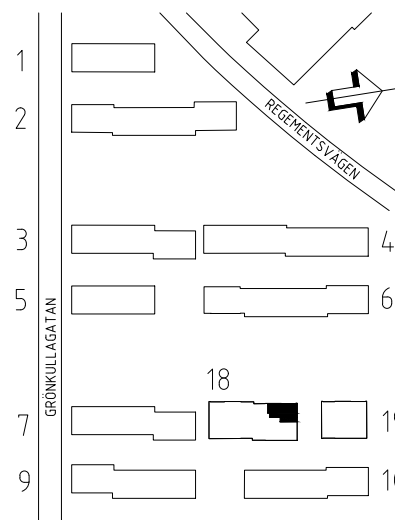

FÖNSTRENS BRÖSTNINGSHÖJD (BH) ÄR ÖVERLAG
CA 60 CM, DÄR INGET ANNAT ANGES I PLAN.

| | |
|-------|---------------------------|
| #/#/# | KAPPHYLLA |
| ☒ | SPIS |
| — | HANDDUKSTORK |
| G | GARDEROB |
| (DM) | FÖRBERETT FÖR DISKMASKIN |
| (TM) | FÖRBERETT FÖR TVÄTTMASKIN |
| (TT) | FÖRBERETT FÖR TORKTUMLARE |
| K/F | KYL/FRYS |
| K | KYL |
| F | FRYS |
| ST | STÄDSKÅP |
| L | LINNESKÅP |
| EL | EL/MEDIA-CENTRAL |

VISS AVVIKELSE KAN FÖREKOMMA.
SKALA OCH MÅTT KAN AVVIKA FRÅN VERKLIGHETEN.