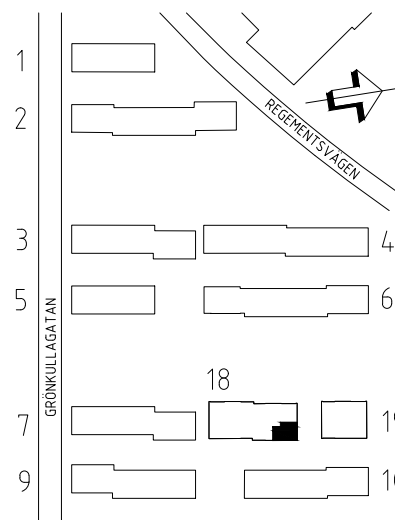

FÖNSTRENS BRÖSTNINGSHÖJD (BH) ÄR ÖVERLAG
CA 60 CM, DÄR INGET ANNAT ANGES I PLAN.

#/#/#	KAPPHYLLA
☒	SPIS
—	HANDDUKSTORK
G	GARDEROB
(DM)	FÖRBERETT FÖR DISKMASKIN
(TM)	FÖRBERETT FÖR TVÄTTMASKIN
(TT)	FÖRBERETT FÖR TORKTUMLARE
K/F	KYL/FRYS
K	KYL
F	FRYS
ST	STÄDSKÅP
L	LINNESKÅP
EL	EL/MEDIA-CENTRAL

VISS AVVIKELSE KAN FÖREKOMMA.
SKALA OCH MÅTT KAN AVVIKA FRÅN VERKLIGHETEN.