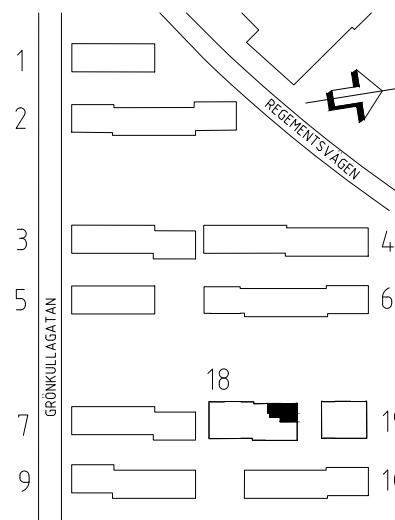

FÖNSTRENS BRÖSTNINGSHÖJD (BH) ÄR ÖVERLAG
CA 60 CM, DÄR INGET ANNAT ANGES I PLAN.

#/#/#	KAPPHYLLA
☒	SPIS
—	HANDDUKSTORK
G	GARDEROB
(DM)	FÖRBERETT FÖR DISKMASKIN
(TM)	FÖRBERETT FÖR TVÄTTMASKIN
(TT)	FÖRBERETT FÖR TORKTUMLARE
K/F	KYL/FRYS
K	KYL
F	FRYS
ST	STÄDSKÅP
L	LINNESKÅP
EL	EL/MEDIA-CENTRAL

VISS AVVIKELSE KAN FÖREKOMMA.
SKALA OCH MÅTT KAN AVVIKA FRÅN VERKLIGHETEN.