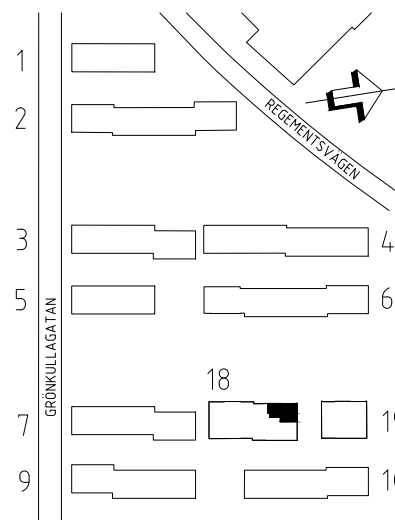

FÖNSTRENS BRÖSTNINGSHÖJD (BH) ÄR ÖVERLAG  
CA 60 CM, DÄR INGET ANNAT ANGES I PLAN.

#/#/#	KAPPHYLLA
☒	SPIS
—	HANDDUKSTORK
G	GARDEROB
(DM)	FÖRBERETT FÖR DISKMASKIN
(TM)	FÖRBERETT FÖR TVÄTTMASKIN
(TT)	FÖRBERETT FÖR TORKTUMLARE
K/F	KYL/FRYS
K	KYL
F	FRYS
ST	STÄDSKÅP
L	LINNESKÅP
EL	EL/MEDIA-CENTRAL

VISS AVVIKELSE KAN FÖREKOMMA.  
SKALA OCH MÅTT KAN AVVIKA FRÅN VERKLIGHETEN.