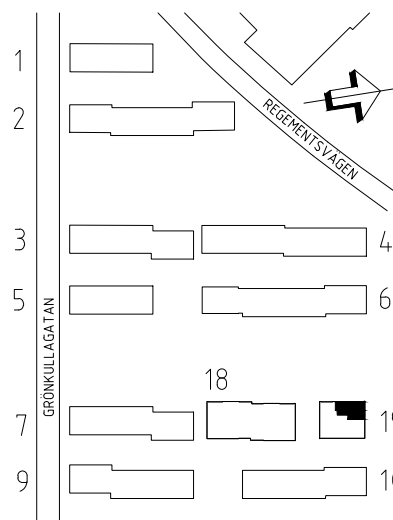

FÖNSTRENS BRÖSTNINGSHÖJD (BH) ÄR ÖVERLAG
CA 60 CM, DÄR INGET ANNAT ANGES I PLAN.

#/#/#	KAPPHYLLA
☒	SPIS
—	HANDDUKSTORK
G	GARDEROB
(DM)	FÖRBERETT FÖR DISKMASKIN
(TM)	FÖRBERETT FÖR TVÄTTMASKIN
(TT)	FÖRBERETT FÖR TORKTUMLARE
K/F	KYL/FRYS
K	KYL
F	FRYS
ST	STÄDSKÅP
L	LINNESKÅP
EL	EL/MEDIA-CENTRAL

VISS AVVIKELSE KAN FÖREKOMMA.
SKALA OCH MÅTT KAN AVVIKA FRÅN VERKLIGHETEN.