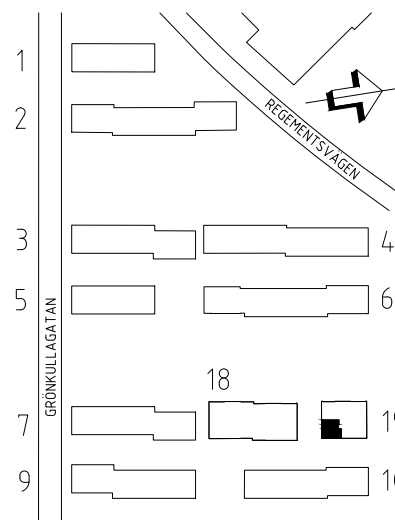

FÖNSTRENS BRÖSTNINGSHÖJD (BH) ÄR ÖVERLAG
CA 60 CM, DÄR INGET ANNAT ANGES I PLAN.

#/#/#	KAPPHYLLA
☒	SPIS
—	HANDDUKSTORK
G	GARDEROB
(DM)	FÖRBERETT FÖR DISKMASKIN
(TM)	FÖRBERETT FÖR TVÄTTMASKIN
(TT)	FÖRBERETT FÖR TORKTUMLARE
K/F	KYL/FRYS
K	KYL
F	FRYS
ST	STÄDSKÅP
L	LINNESKÅP
EL	EL/MEDIA-CENTRAL

VISS AVVIKELSE KAN FÖREKOMMA.
SKALA OCH MÅTT KAN AVVIKA FRÅN VERKLIGHETEN.