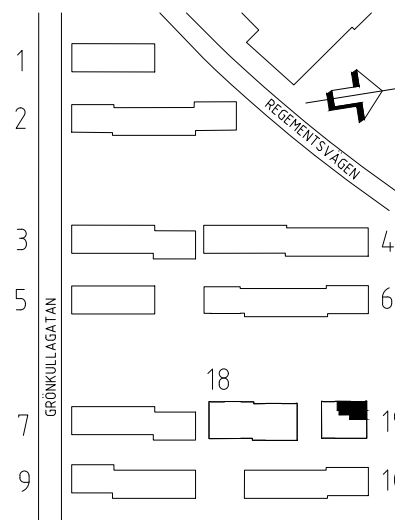

FÖNSTRENS BRÖSTNINGSHÖJD (BH) ÄR ÖVERLAG
CA 60 CM, DÄR INGET ANNAT ANGES I PLAN.

#/#/#	KAPPHYLLA
☒	SPIS
—	HANDDUKSTORK
G	GARDEROB
(DM)	FÖRBERETT FÖR DISKMASKIN
(TM)	FÖRBERETT FÖR TVÄTTMASKIN
(TT)	FÖRBERETT FÖR TORKTUMLARE
K/F	KYL/FRYS
K	KYL
F	FRYS
ST	STÄDSKÅP
L	LINNESKÅP
EL	EL/MEDIA-CENTRAL

VISS AVVIKELSE KAN FÖREKOMMA.
SKALA OCH MÅTT KAN AVVIKA FRÅN VERKLIGHETEN.