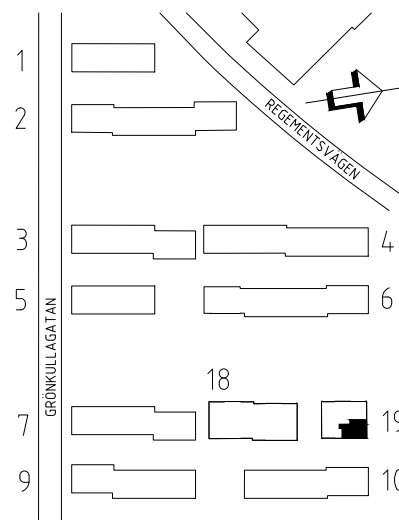

FÖNSTRENS BRÖSTNINGSHÖJD (BH) ÄR ÖVERLAG  
CA 60 CM, DÄR INGET ANNAT ANGES I PLAN.

#/#/#	KAPPHYLLA
☒	SPIS
—	HANDDUKSTORK
G	GARDEROB
(DM)	FÖRBERETT FÖR DISKMASKIN
(TM)	FÖRBERETT FÖR TVÄTTMASKIN
(TT)	FÖRBERETT FÖR TORKTUMLARE
K/F	KYL/FRYS
K	KYL
F	FRYS
ST	STÄDSKÅP
L	LINNESKÅP
EL	EL/MEDIA-CENTRAL

VISS AVVIKELSE KAN FÖREKOMMA.  
SKALA OCH MÅTT KAN AVVIKA FRÅN VERKLIGHETEN.