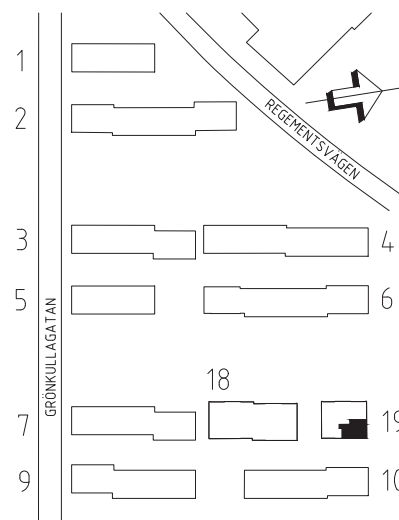

FÖNSTRENS BRÖSTNINGSHÖJD (BH) ÄR ÖVERLAG
CA 60 CM, DÄR INGET ANNAT ANGES I PLAN.

#/#/#	KAPPHYLLA
☒	SPIS
—	HANDDUKSTORK
G	GARDEROB
(DM)	FÖRBERETT FÖR DISKMASKIN
(TM)	FÖRBERETT FÖR TVÄTTMASKIN
(TT)	FÖRBERETT FÖR TORKTUMLARE
K/F	KYL/FRYS
K	KYL
F	FRYS
ST	STÄDSKÅP
L	LINNESKÅP
EL	EL/MEDIA-CENTRAL

VISS AVVIKELSE KAN FÖREKOMMA.
SKALA OCH MÅTT KAN AVVIKA FRÅN VERKLIGHETEN.