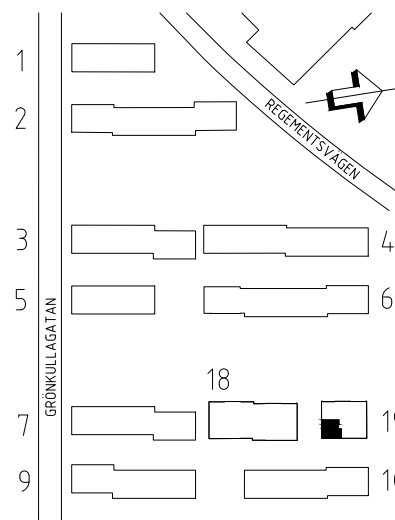

FÖNSTRENS BRÖSTNINGSHÖJD (BH) ÄR ÖVERLAG
CA 60 CM, DÄR INGET ANNAT ANGES I PLAN.

#/#/#	KAPPHYLLA
☒	SPIS
—	HANDDUKSTORK
G	GARDEROB
(DM)	FÖRBERETT FÖR DISKMASKIN
(TM)	FÖRBERETT FÖR TVÄTTMASKIN
(TT)	FÖRBERETT FÖR TORKTUMLARE
K/F	KYL/FRYS
K	KYL
F	FRYS
ST	STÄDSKÅP
L	LINNESKÅP
EL	EL/MEDIA-CENTRAL

VISS AVVIKELSE KAN FÖREKOMMA.
SKALA OCH MÅTT KAN AVVIKA FRÅN VERKLIGHETEN.