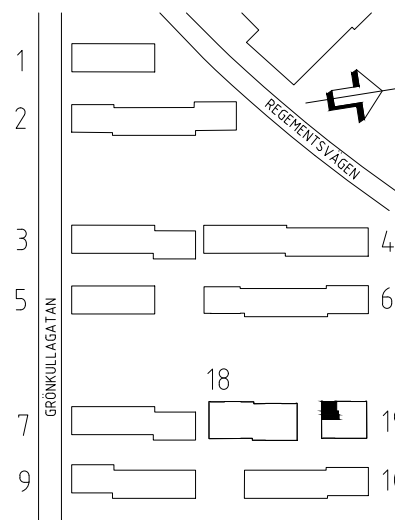

FÖNSTRENS BRÖSTNINGSHÖJD (BH) ÄR ÖVERLAG  
CA 60 CM, DÄR INGET ANNAT ANGES I PLAN.

#/#/#	KAPPHYLLA
☒	SPIS
—	HANDDUKSTORK
G	GARDEROB
(DM)	FÖRBERETT FÖR DISKMASKIN
(TM)	FÖRBERETT FÖR TVÄTTMASKIN
(TT)	FÖRBERETT FÖR TORKTUMLARE
K/F	KYL/FRYS
K	KYL
F	FRYS
ST	STÄDSKÅP
L	LINNESKÅP
EL	EL/MEDIA-CENTRAL

VISS AVVIKELSE KAN FÖREKOMMA.  
SKALA OCH MÅTT KAN AVVIKA FRÅN VERKLIGHETEN.