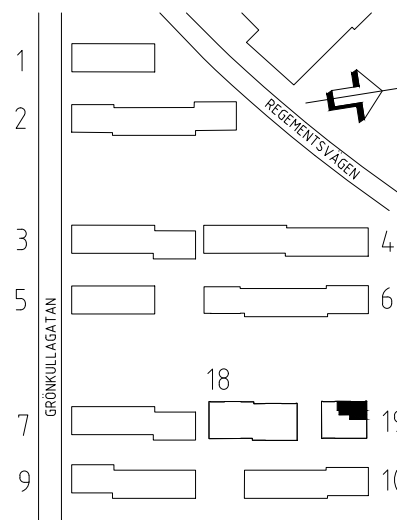

FÖNSTRENS BRÖSTNINGSHÖJD (BH) ÄR ÖVERLAG
CA 60 CM, DÄR INGET ANNAT ANGES I PLAN.

#/#/#	KAPPHYLLA
☒	SPIS
—	HANDDUKSTORK
G	GARDEROB
(DM)	FÖRBERETT FÖR DISKMASKIN
(TM)	FÖRBERETT FÖR TVÄTTMASKIN
(TT)	FÖRBERETT FÖR TORKTUMLARE
K/F	KYL/FRYS
K	KYL
F	FRYS
ST	STÄDSKÅP
L	LINNESKÅP
EL	EL/MEDIA-CENTRAL

VISS AVVIKELSE KAN FÖREKOMMA.
SKALA OCH MÅTT KAN AVVIKA FRÅN VERKLIGHETEN.