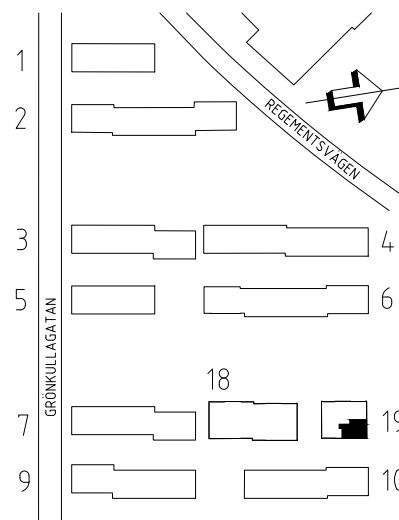

FÖNSTRENS BRÖSTNINGSHÖJD (BH) ÄR ÖVERLAG
CA 60 CM, DÄR INGET ANNAT ANGES I PLAN.

#/#/#	KAPPHYLLA
☒	SPIS
—	HANDDUKSTORK
G	GARDEROB
(DM)	FÖRBERETT FÖR DISKMASKIN
(TM)	FÖRBERETT FÖR TVÄTTMASKIN
(TT)	FÖRBERETT FÖR TORKTUMLARE
K/F	KYL/FRYS
K	KYL
F	FRYS
ST	STÄDSKÅP
L	LINNESKÅP
EL	EL/MEDIA-CENTRAL

VISS AVVIKELSE KAN FÖREKOMMA.
SKALA OCH MÅTT KAN AVVIKA FRÅN VERKLIGHETEN.