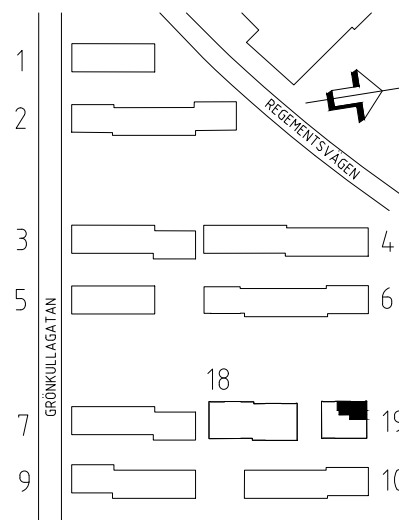

FÖNSTRENS BRÖSTNINGSHÖJD (BH) ÄR ÖVERLAG
CA 60 CM, DÄR INGET ANNAT ANGES I PLAN.

#/#/#	KAPPHYLLA
☒	SPIS
—	HANDDUKSTORK
G	GARDEROB
(DM)	FÖRBERETT FÖR DISKMASKIN
(TM)	FÖRBERETT FÖR TVÄTTMASKIN
(TT)	FÖRBERETT FÖR TORKTUMLARE
K/F	KYL/FRYS
K	KYL
F	FRYS
ST	STÄDSKÅP
L	LINNESKÅP
EL	EL/MEDIA-CENTRAL

VISS AVVIKELSE KAN FÖREKOMMA.
SKALA OCH MÅTT KAN AVVIKA FRÅN VERKLIGHETEN.