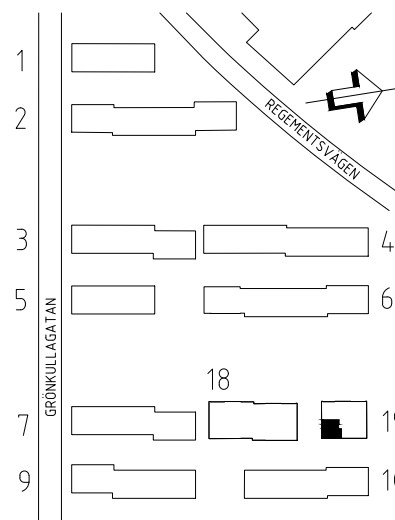

FÖNSTRENS BRÖSTNINGSHÖJD (BH) ÄR ÖVERLAG  
CA 60 CM, DÄR INGET ANNAT ANGES I PLAN.

#/#/#	KAPPHYLLA
☒	SPIS
—	HANDDUKSTORK
G	GARDEROB
(DM)	FÖRBERETT FÖR DISKMASKIN
(TM)	FÖRBERETT FÖR TVÄTTMASKIN
(TT)	FÖRBERETT FÖR TORKTUMLARE
K/F	KYL/FRYS
K	KYL
F	FRYS
ST	STÄDSKÅP
L	LINNESKÅP
EL	EL/MEDIA-CENTRAL

VISS AVVIKELSE KAN FÖREKOMMA.  
SKALA OCH MÅTT KAN AVVIKA FRÅN VERKLIGHETEN.