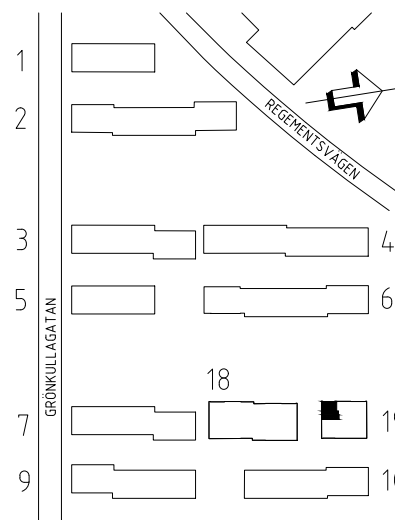

FÖNSTRENS BRÖSTNINGSHÖJD (BH) ÄR ÖVERLAG
CA 60 CM, DÄR INGET ANNAT ANGES I PLAN.

#/#/#	KAPPHYLLA
☒	SPIS
—	HANDDUKSTORK
G	GARDEROB
(DM)	FÖRBERETT FÖR DISKMASKIN
(TM)	FÖRBERETT FÖR TVÄTTMASKIN
(TT)	FÖRBERETT FÖR TORKTUMLARE
K/F	KYL/FRYS
K	KYL
F	FRYS
ST	STÄDSKÅP
L	LINNESKÅP
EL	EL/MEDIA-CENTRAL

VISS AVVIKELSE KAN FÖREKOMMA.
SKALA OCH MÅTT KAN AVVIKA FRÅN VERKLIGHETEN.