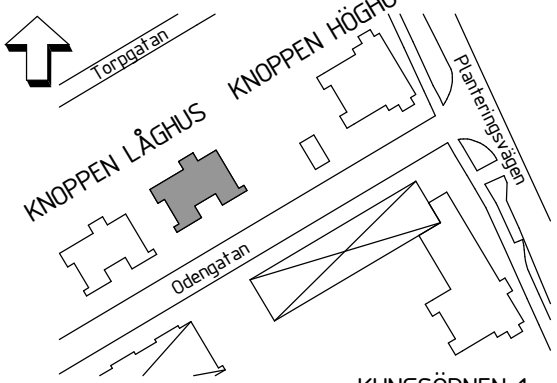

ORIENTERINGSGIFUR

- []
- (TM)
- (TT)
- (TP)
- (DM)
- K/F
- K
- F
- ST
- G
- L
- KLK
- BR
- INST

- HANDDUKSTORK
- FÖRBERETT FÖR TVÄTTMASKIN
- FÖRBERETT FÖR TORKUMLARE
- FÖRBERETT FÖR TVÄTTPELARE
- FÖRBERETT FÖR DISKMASKIN
- KYL/FRYS
- KYL
- FRYS
- STÄDSKÅP
- GARDEROB
- LINNESKÅP
- KLÄDKAMMARE
- BRÖSTNINGSHÖJD FÖNSTER
- INSTALLATIONSUTRYMME