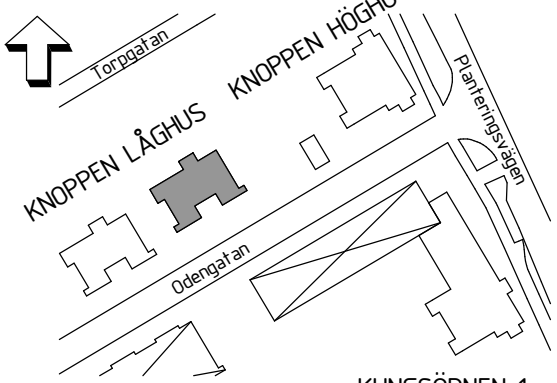

ORIENTERINGSGIFUR

- (TM)
- (TT)
- (TP)
- (DM)
- K/F
- K
- F
- ST
- G
- L
- KLK
- BR
- INST

- HANDDUKSTORK
- FÖRBERETT FÖR TVÄTTMASKIN
- FÖRBERETT FÖR TORKTUMLARE
- FÖRBERETT FÖR TVÄTTPELARE
- FÖRBERETT FÖR DISKMASKIN
- KYL/FRYS
- KYL
- FRYS
- STÄDSKÅP
- GARDEROB
- LINNESKÅP
- KLÄDKAMMARE
- BRÖSTNINGSHÖJD FÖNSTER
- INSTALLATIONSUTRYMME

VISS AVVIKELSE KAN FÖREKOMMA.  
SKALA OCH MÅTT KAN AVVIKA FRÅN VERKLIGHETEN.